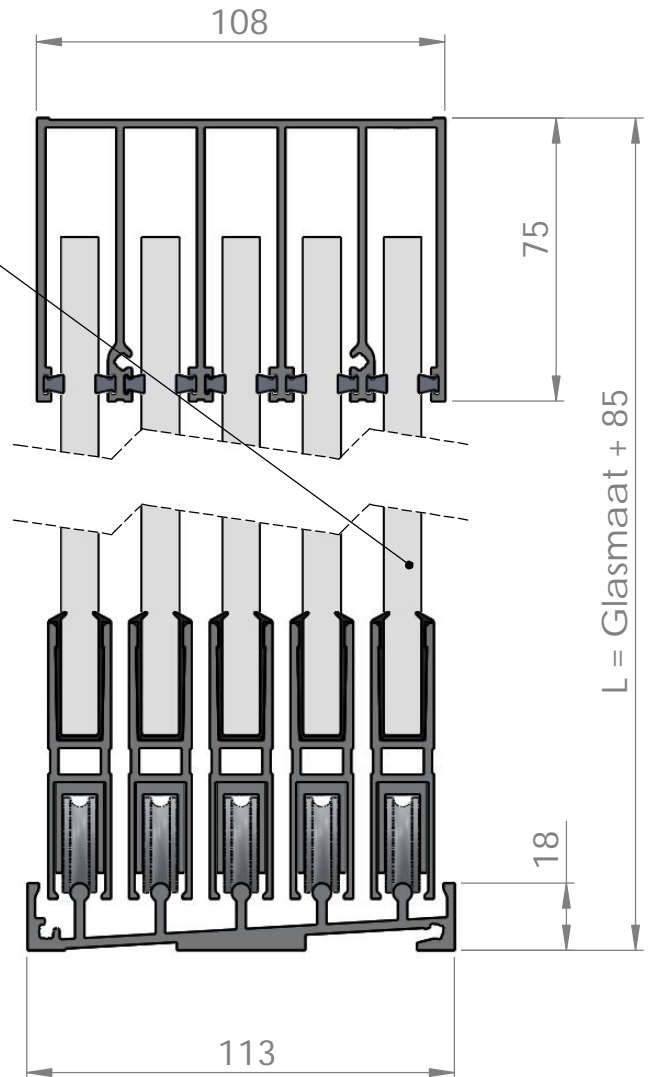

BESCHIKBARE VARIANTEN			
LENGTE	RAL9001	RAL7016M	RAL9016
2900	-	-	-
3900	-	-	-
4900	✓	✓	✓
5900	-	-	-

✓ Beschikbaar

Glasmaat	L	Speling
2000	2085	-20 / +35
2050	2135	-20 / +35
2100	2185	-20 / +35
2150	2235	-20 / +35
2200	2285	-20 / +35
2250	2335	-20 / +35
2300	2385	-20 / +35
2350	2435	-20 / +35
2400	2485	-20 / +35
2500	2585	-20 / +35
2600	2685	-20 / +35

10mm gehard glas, rondom geslepen

Afmetingen in mm

Deurbreedte: 980mm

DO NOT SCALE

BREAK SHARP EDGES

REVISION	B
DATE	13-10-2015
DRAWN	J DE JAGER
MATERIAL	
FINISH	

TITLE:

MAATSCHETS 5 SPORIGE RAIL

DWG NO.

A4