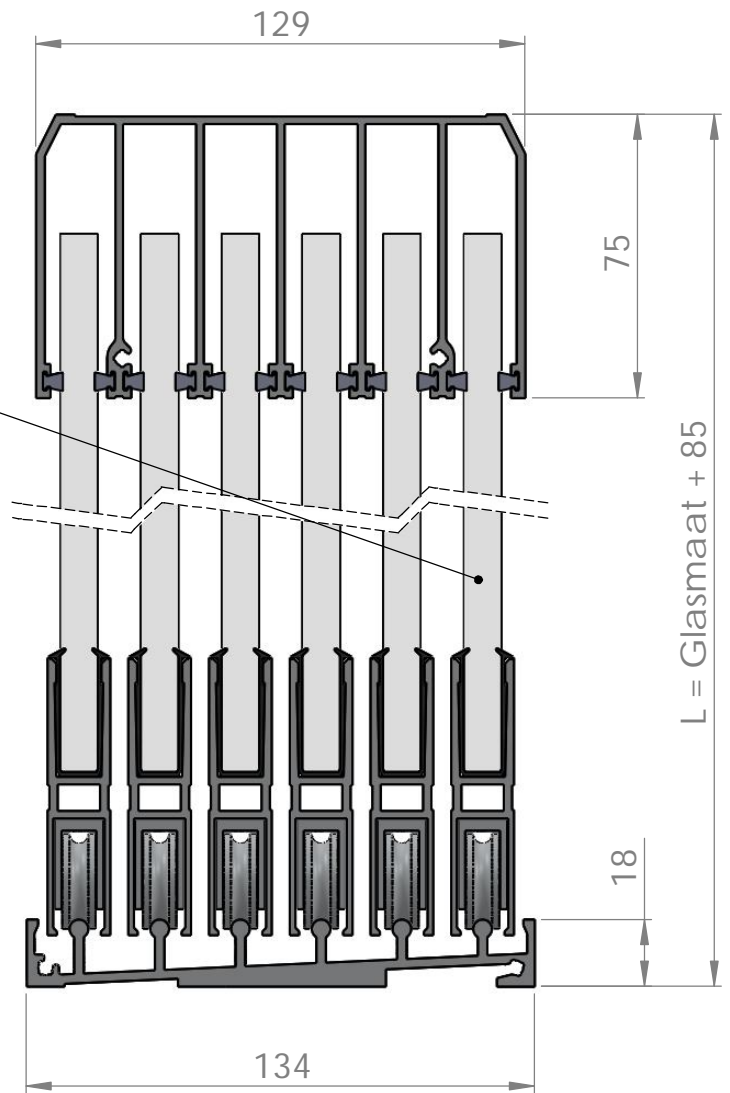

BESCHIKBARE VARIANTEN			
LENGTE	RAL9001	RAL7016M	RAL9016
2900	-	-	-
3900	-	-	-
4900	-	-	-
5900	✓	✓	✓

✓ Beschikbaar

Glasmaat	L	Speling
2000	2085	-20 / +35
2050	2135	-20 / +35
2100	2185	-20 / +35
2150	2235	-20 / +35
2200	2285	-20 / +35
2250	2335	-20 / +35
2300	2385	-20 / +35
2350	2435	-20 / +35
2400	2485	-20 / +35
2500	2585	-20 / +35
2600	2685	-20 / +35

10mm gehard glas, rondom geslepen

Afmetingen in mm

Deurbreedte: 980mm

DO NOT SCALE

BREAK SHARP EDGES

REVISION	B
DATE	13-10-2015
DRAWN	J DE JAGER
MATERIAL	
FINISH	

TITLE:

MAATSCHETS 6 SPORIGE RAIL

DWG NO.

A4